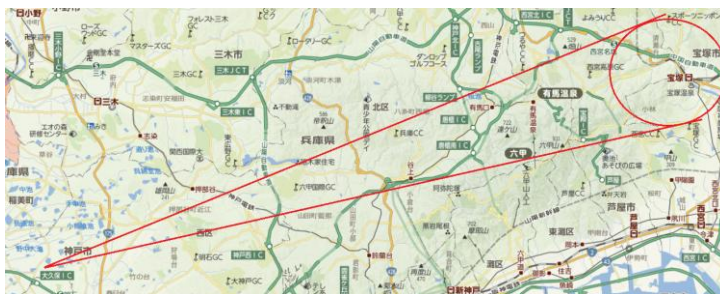

運用場所: 兵庫県神戸市西区岩岡(JCC#270109 LOC#PM74LR)

緯度・経度: N34.43.7.971 E134.55.43.288(携帯電話のGPS機能で測量したものである。)

無線機: FT-100(HF~144:50W、430:20W)

アンテナ: DIAMOND NR2000M(430MHzに使用 8/5λ 2段)

Maldol HMC-6S(7MHzに使用 1/4λ 144MHzに使用 1/2λ)

交信日時: 2013年2月10日(日曜日)10:15~

(運用風景: マグネット基台を使ってHMC-6Sを設置)

JH5JKH/3兵庫県宝塚市

相手局: 59 自局: 59

周波数: 433.22MHz(FM)

交信日時: 2013年2月10日(日曜日)10:28~

JA3ZZP/3兵庫県宝塚市

相手局: 59 自局: 51

周波数: 144.22MHz(SSB)

(地図上での目安を記載しております。)

☆固定運用☆

コールサイン: JA3NPL

運用場所: 大阪府吹田市(JCC#2507 LOC#PM74ST)

緯度・経度: N34.49.3 E135.30.31(GoogleのGeocodingを使用し算出。)

無線機: IC-756PRO(HF:100W) 、TR-851(430:35W)

アンテナ: 10m長Vertical(地上高25mH)、